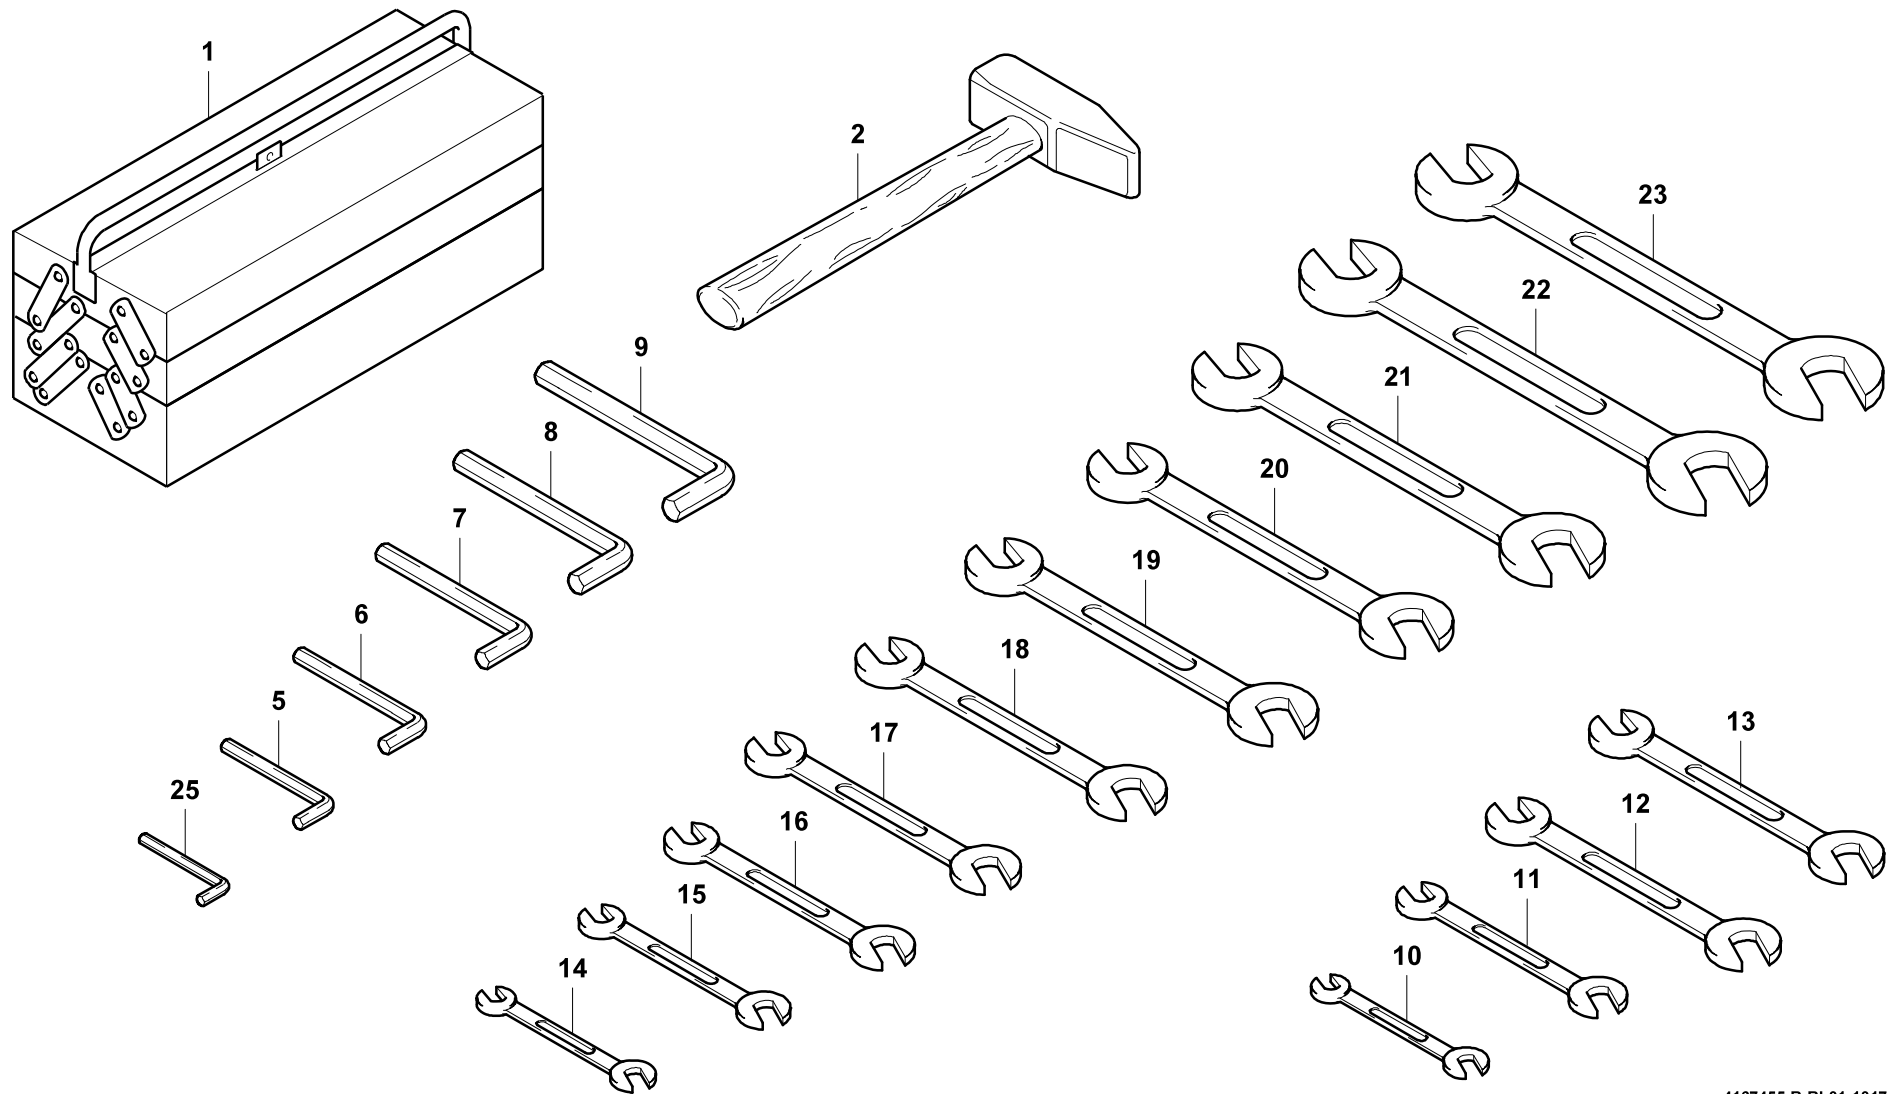

**GROVE**

WERKZEUGKASTEN STANDARDAUSRÜSTUNG

TOOLBOX STANDARD EQUIPMENT

BILDТАFEL  
PICTORIAL DISPLAY

10.17

**4167455-ETL B**

1/2

**GMK4080-3**

**GROVE**

WERKZEUGKASTEN STANDARDAUSRÜSTUNG

TOOLBOX STANDARD EQUIPMENT

BILDТАFEL  
PICTORIAL DISPLAY**GMK4080-3**

10.17

**4167455-ETL B**

2/2